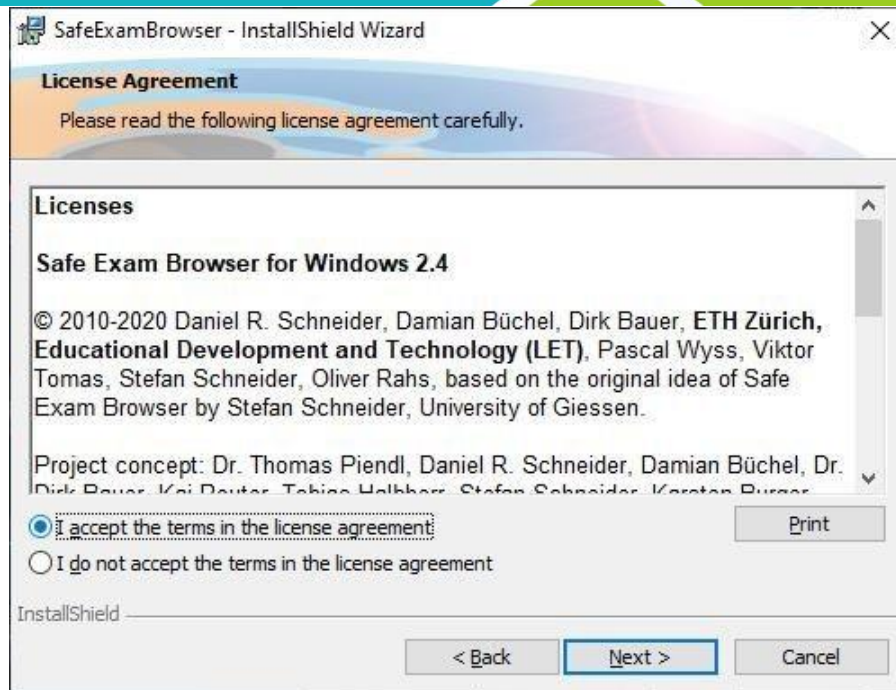

d. **Pilih Install**

Setelah selesai akan muncul tampilan seperti berikut, kemudian pilih **Finish**