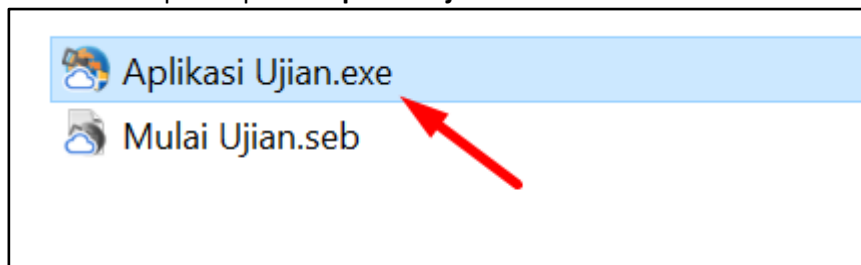

Petunjuk Instalasi Aplikasi Ujian

Mohon dibaca petunjuk ini dengan seksama. Petunjuk ini menjelaskan tata cara instalasi aplikasi SEB untuk mengikuti Ujian Seleksi Masuk PPNS.

1. Pastikan Laptop mempunyai baterai yang berfungsi dengan baik, jika perlu di-charge dari awal untuk menghindari laptop mati saat ujian.
2. Cek kualitas koneksi internet (bisa melakukan pengecekan menggunakan <https://www.speedtest.net/id> Kecepatan download = 1Mbps dan Upload = 512 Kbps) dan pastikan kuotanya cukup.
3. Buka link berikut <https://s.id/ibt-ppns>. Unduh dua file yaitu : **Aplikasi Ujian.exe** dan **Mulai Ujian.seb**

Name ↑	Owner
 Aplikasi Ujian.exe 	me
 Mulai Ujian.seb 	me

A. Proses Intallasi pada perangkat windows

1. Lakukan instalasi **Aplikasi Ujian.exe**.
 - a. Double klik pada aplikasi **Aplikasi Ujian.exe**

- b. Proses persiapan instalasi