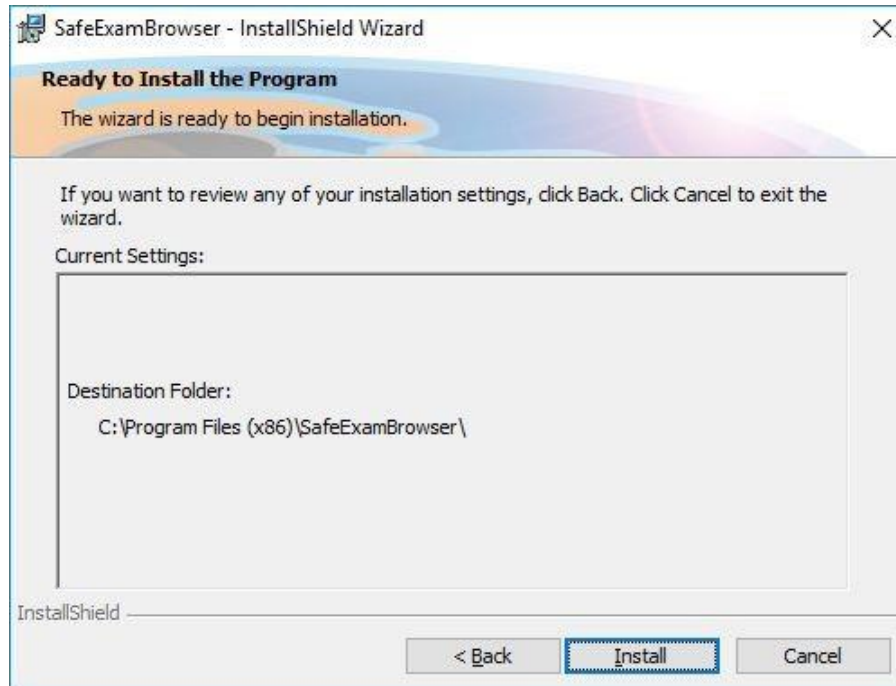

d. **Pilih Install**

Setelah selesai akan muncul tampilan seperti berikut, kemudian pilih **Finish**