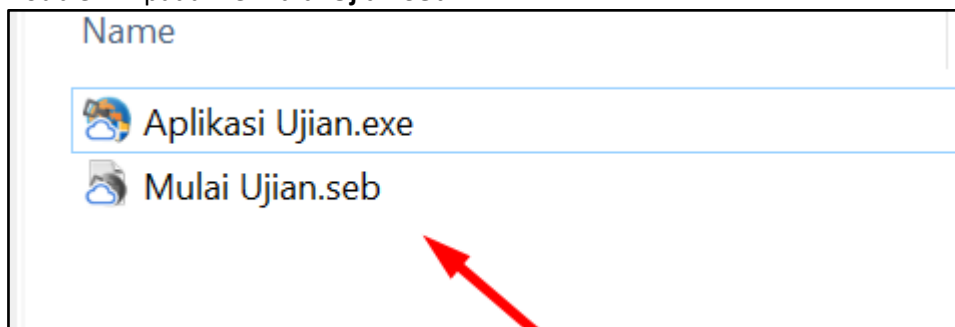

Memulai Ujian

1. Double klik pada file **Mulai Ujian.Seb**